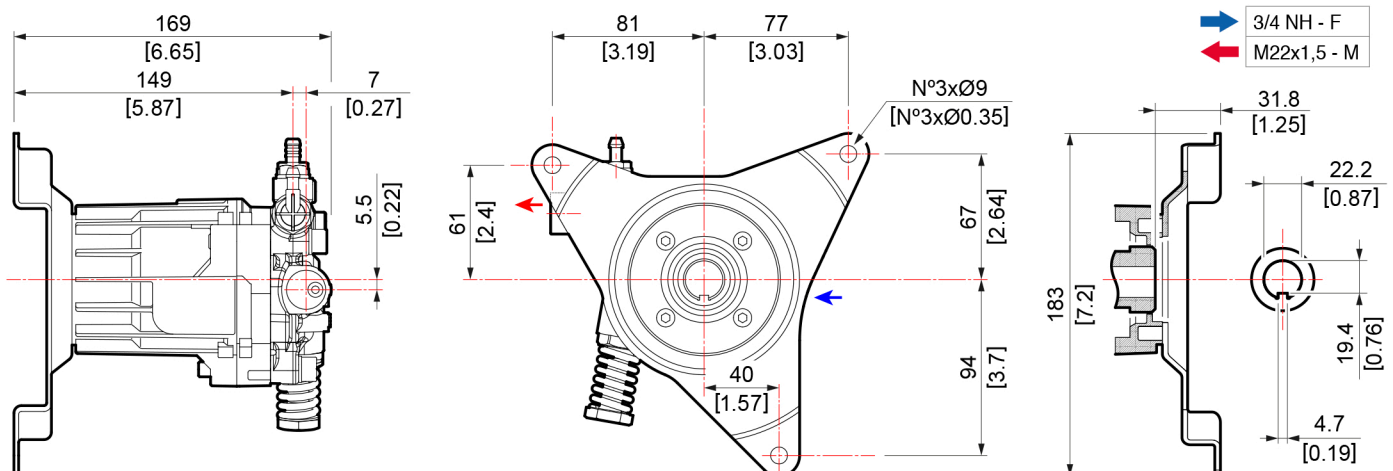

CYLINDRICAL HOLLOW SHAFT Ø 7/8" › ALBERO CILINDRICO FEMMINA Ø 7/8" › EJE CILÍNDRICO Ø 7/8"

Code Codice Codigo	Model Modello Modelo	Version		Shaft Length Lunghezza Albero Largo del eje										
			“		mm	rpm	l/min	US gpm	bar	psi	Mpa	HP	kW	kg
* 6511 0023	VRX 2017	V	7/8	80,0	3200	8,0	2,1	110	1600	11,0	2,6	1,9	2,4	5,3
* 6511 0024	VRX 2017	V	7/8	46,0	3200	8,0	2,1	110	1600	11,0	2,6	1,9	2,4	5,3
6511 0003	VRX 2022	V	7/8	80,0	3200	8,0	2,1	152	2200	15,2	3,5	2,6	3,5	7,7
6511 0004	VRX 2022	V	7/8	46,0	3200	8,0	2,1	152	2200	15,2	3,5	2,6	3,5	7,7
6511 0009	VRX 2522	V	7/8	80,0	3200	9,1	2,4	152	2200	15,2	4,0	2,9	3,5	7,7