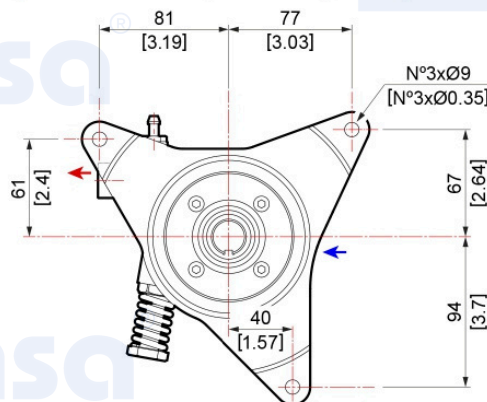

VRX

V | Ø 7/8"

CYLINDRICAL HOLLOW SHAFT Ø 7/8" › ALBERO CILINDRICO FEMMINA Ø 7/8" › EJE CILÍNDRICO Ø 7/8"

Code Codigo Codigo	Model Modello Modelo	Version	Ø	Shaft Length Lunghezza Albero Largo del eje	RPM	⊃	⊃	⊃	⊃	⊃	⊃	⊃	⊃	⊃
			"	mm	rpm	l/min	US gpm	bar	psi	Mpa	HP	kW	kg	lb
★ 6511 0023	VRX 2017	V	7/8	80,0	3200	8,0	2,1	110	1600	11,0	2,6	1,9	2,4	5,3
★ 6511 0024	VRX 2017	V	7/8	46,0	3200	8,0	2,1	110	1600	11,0	2,6	1,9	2,4	5,3
6511 0003	VRX 2022	V	7/8	80,0	3200	8,0	2,1	152	2200	15,2	3,5	2,6	3,5	7,7
6511 0004	VRX 2022	V	7/8	46,0	3200	8,0	2,1	152	2200	15,2	3,5	2,6	3,5	7,7
6511 0009	VRX 2522	V	7/8	80,0	3200	9,1	2,4	152	2200	15,2	4,0	2,9	3,5	7,7

➡ 3/4 NH - F
➡ M22x1,5 - M