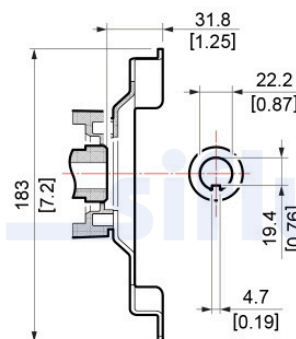

VRX

V | Ø 7/8"

CYLINDRICAL HOLLOW SHAFT Ø 7/8" › ALBERO CILINDRICO FEMMINA Ø 7/8" › EJE CILÍNDRICO Ø 7/8"

Code Codigo Codigo	Model Modello Modelo	Version	Ø	Shaft Length Lunghezza Albero Largo del eje	RPM	⊃	⊃	⊃	⊃	⊃	⊃	⊃	⊃	⊃
			"	mm	rpm	l/min	US gpm	bar	psi	Mpa	HP	kW	kg	lb
★ 6511 0023	VRX 2017	V	7/8	80,0	3200	8,0	2,1	110	1600	11,0	2,6	1,9	2,4	5,3
★ 6511 0024	VRX 2017	V	7/8	46,0	3200	8,0	2,1	110	1600	11,0	2,6	1,9	2,4	5,3
6511 0003	VRX 2022	V	7/8	80,0	3200	8,0	2,1	152	2200	15,2	3,5	2,6	3,5	7,7
6511 0004	VRX 2022	V	7/8	46,0	3200	8,0	2,1	152	2200	15,2	3,5	2,6	3,5	7,7
6511 0009	VRX 2522	V	7/8	80,0	3200	9,1	2,4	152	2200	15,2	4,0	2,9	3,5	7,7

➡ 3/4 NH - F
➡ M22x1,5 - M