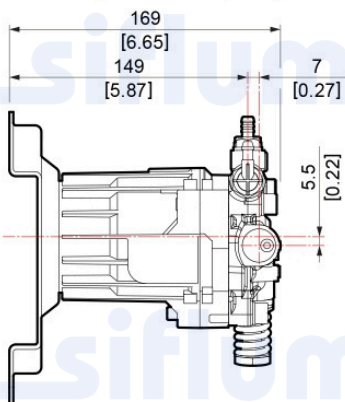

VRX

V | Ø 7/8"

CYLINDRICAL HOLLOW SHAFT Ø 7/8" › ALBERO CILINDRICO FEMMINA Ø 7/8" › EJE CILÍNDRICO Ø 7/8"

Code Codigo Codigo	Model Modello Modelo	Version	Ø	Shaft Length Lunghezza Albero Largo del eje	RPM	⊃	⊃	⊃	⊃	⊃	⊃	⊃	⊃	⊃
			"	mm	rpm	l/min	US gpm	bar	psi	Mpa	HP	kW	kg	lb
★ 6511 0023	VRX 2017	V	7/8	80,0	3200	8,0	2,1	110	1600	11,0	2,6	1,9	2,4	5,3
★ 6511 0024	VRX 2017	V	7/8	46,0	3200	8,0	2,1	110	1600	11,0	2,6	1,9	2,4	5,3
6511 0003	VRX 2022	V	7/8	80,0	3200	8,0	2,1	152	2200	15,2	3,5	2,6	3,5	7,7
6511 0004	VRX 2022	V	7/8	46,0	3200	8,0	2,1	152	2200	15,2	3,5	2,6	3,5	7,7
6511 0009	VRX 2522	V	7/8	80,0	3200	9,1	2,4	152	2200	15,2	4,0	2,9	3,5	7,7

➡ 3/4 NH - F
➡ M22x1,5 - M